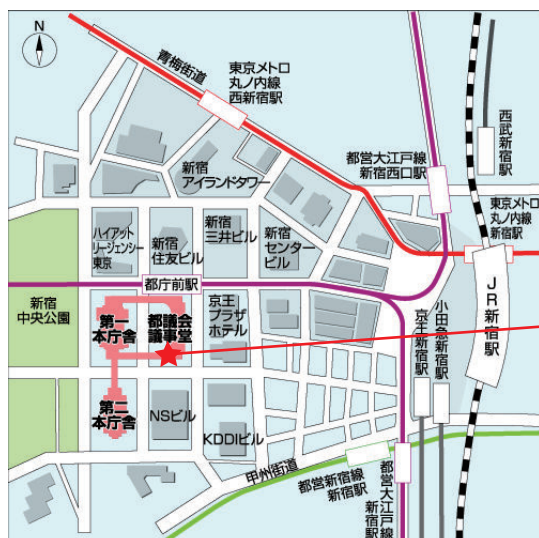

アクセスのご案内

☆ 最寄駅

- ・JR新宿駅、西口から徒歩約10分
- ・都営地下鉄大江戸線「都庁前駅」
- ・新宿駅西口（地下バスのりば）から都営バス又は京王バス「都庁第一本庁舎」「都庁第二本庁舎」
- ★「都議会議事堂」下車

花キューピット東京ブロック加盟店